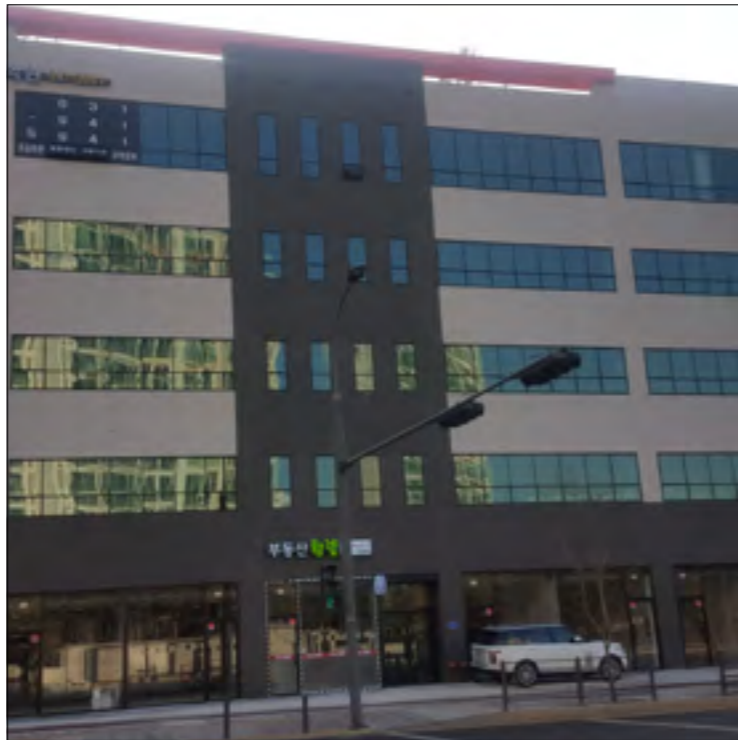

동탄 근린 상가 2차 ↗

제품번호 입력

베이지계열의 포셀린타일로 마감된 따뜻한 디자인의 근린 생활 시설입니다.

금정건설 파주 신우메디플러스

W6213APC-HT / W6213ARK-HT

지상 7층 높이의 의료서비스 분야 건축물인 금정건설 신우메디 플러스는 짙은 W6213ARK-HT 과 밝은 W6213APC-HT 제품을 채택하여 시공된 건축물입니다. 저층부의 무게감있는 도회적인 색감의 마감재와 상층부의 밝고 깨끗한 색감이 어우러져서 의료분야 건축물로서 신뢰감 가는 건물의 외관을 만들어 냈습니다.