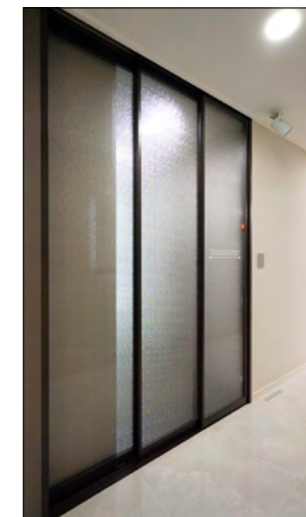

실내공간

영등포 뉴타운