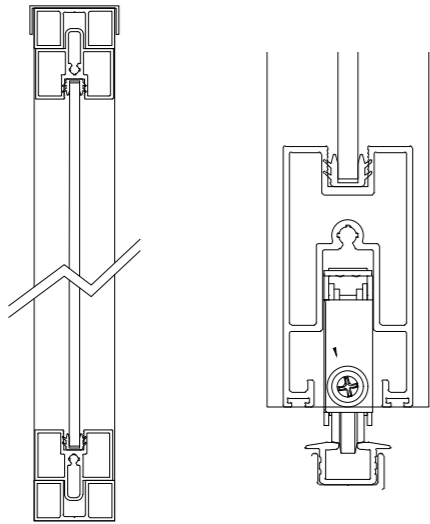

Frame Top & Front

Rail Structure

구분	세부사항 Detail	마감 Finishing Options
구동 방식	하부구동	
하드웨어	유압식댐퍼 + 롤러구동	
재질	도어 (Aluminum)	불소도장
		아크릴 도장
	기본 레일 (Aluminum)	불소도장
색상	프레임	강화유리
		안전 시트 부착 유리 (열압착)
	유리	블랙
하드웨어	댐퍼	브론즈
		투명/불투명/패턴
	하부롤러	자체생산제품