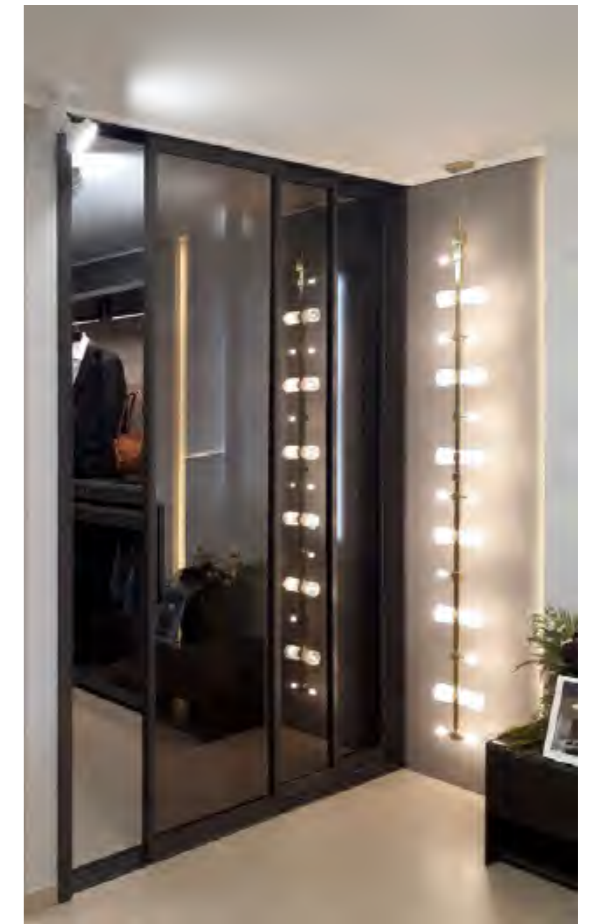

호반건설  
이천 마장지구 베르디움 현관

호반건설  
이천 마장지구 베르디움 현관: 손잡이 형태와 유리 표면 마감

호반건설  
이천 마장지구 베르디움 현관: 열린 상태 내부

호반건설  
이천 마장지구 베르디움 현관: 상부 레일 마감

드레스룸 슬라이딩 도어  
2021

거실 슬라이딩 도어  
2022

침실 슬라이딩 도어  
2022

주방 팬트리 슬라이딩 도어  
2021

드레스룸 슬라이딩 도어  
2021