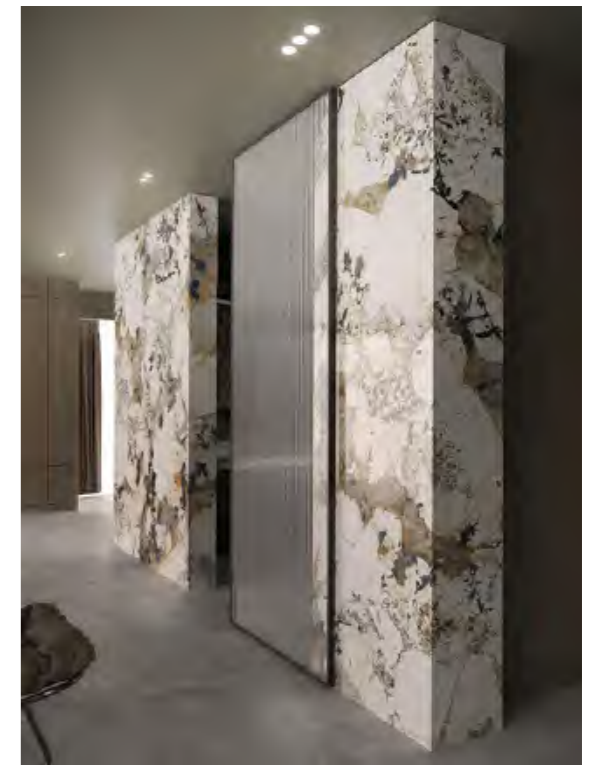

## Living room & Art wall by Big Slab

최고 수준의 내구성과 아름다운 질감을 가진 혁신적인 크기의 마감재

거실 아트월  
120 × 280 cm 6T

거실 아트월  
120 × 280 cm 6T

거실 아트월  
120 × 280 cm 6T

거실 아트월  
120 × 280 cm 6T

거실 아트월  
120 × 280 cm 6T

거실 아트월  
120 × 280 cm 6T

거실 아트월  
120 × 280 cm 6T

거실 아트월  
120 × 280 cm 6T

거실 아트월  
120 × 280 cm 6T

거실 아트월  
120 x 280 cm 6T