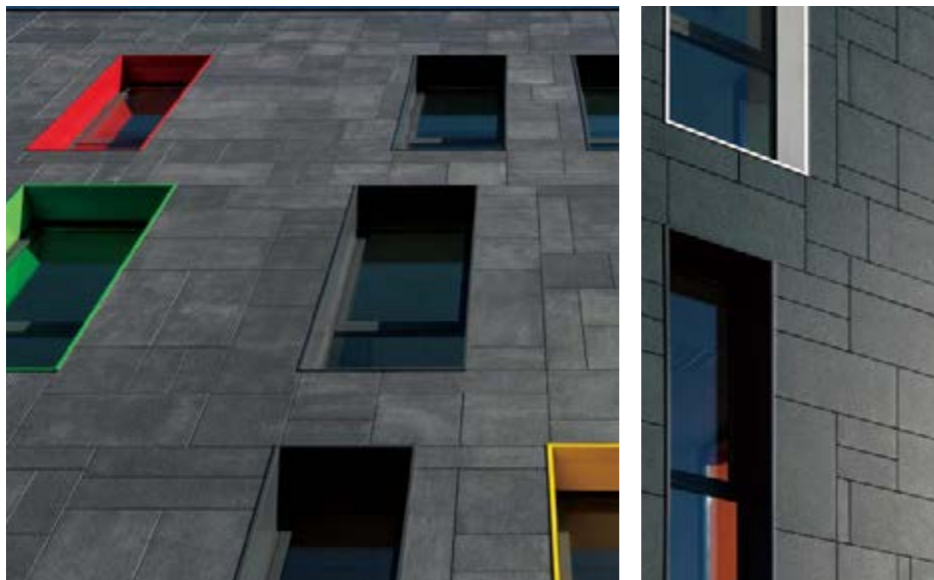

Santagostino Multipurpose Building, Milan